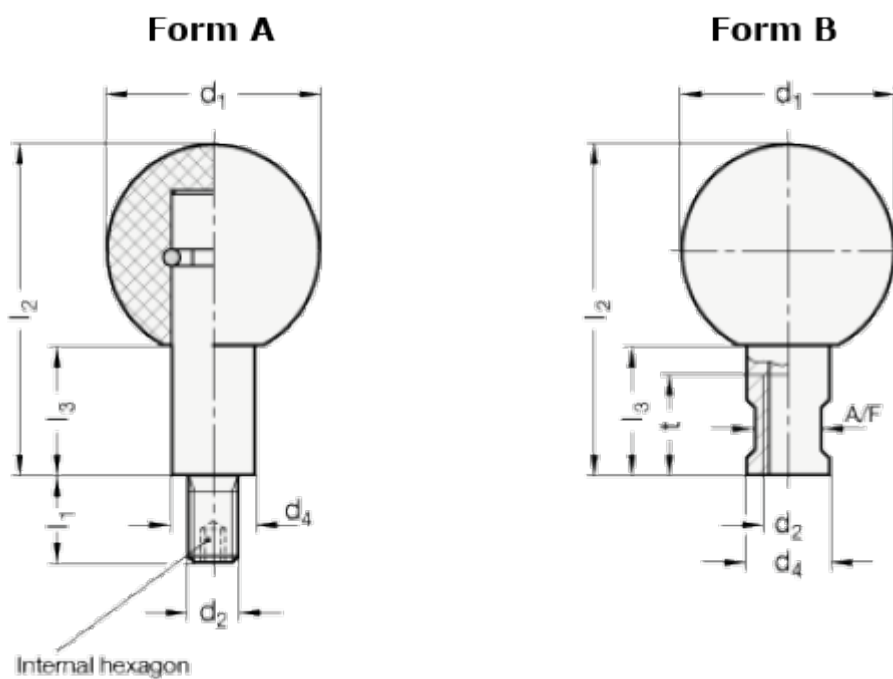

Varenummer: 20319225M6A
Beskrivelse: E+G Drejelig kugleknop
GN 319.2-25-M6-A

Mål

d1	= 25
d2	= M6
d3	= 10
Form	= A
l1	= 11
l2	= 37.5
l3	= 15